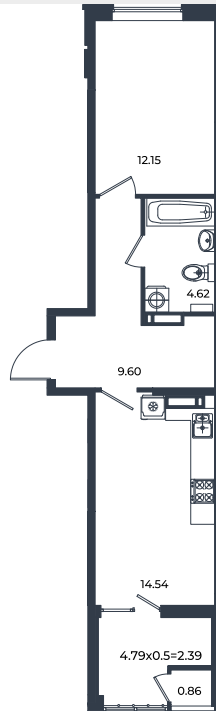

Квартира № 744

1К-квартира 44.16 м²

7 728 000 Р

Жилой комплекс

Инсити

Адрес

г. Краснодар, ул. им. Кирилла Россинского, 3/1, к.1

Срок сдачи

2026 г.

Проект
Номер на этаже
Этаж
Корпус
Секция
Заселение
Отделка

Микрорайон «Образцово»
744
15
Дом 6
1
I квартал 2026 г.
Предчистовая

1 этаж