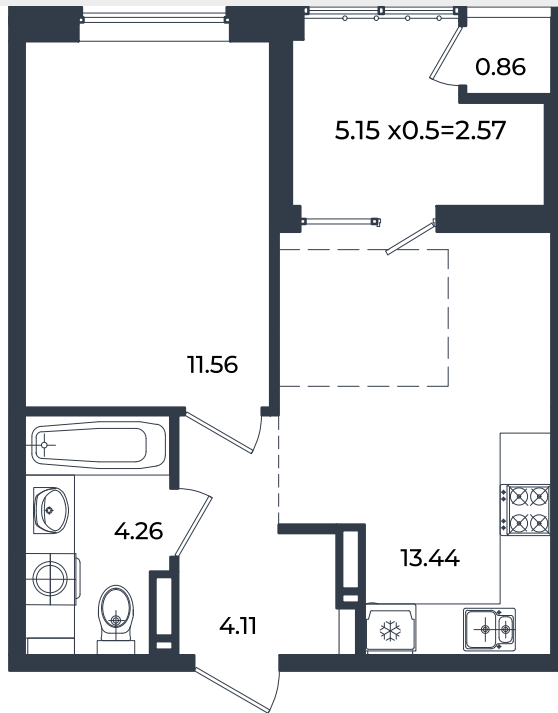

Квартира № 715

1К-квартира 36.8 м²

7 032 480 ₽

Жилой комплекс

Инсити

Адрес

г. Краснодар, ул. им. Кирилла Россинского, 3/1, к.1

Срок сдачи

2026 г.

Проект
Номер на этаже
Этаж
Корпус
Секция
Заселение
Отделка

Микрорайон «Образцово»
715
13
Дом 6
1
I квартал 2026 г.
Предчистовая

1 этаж