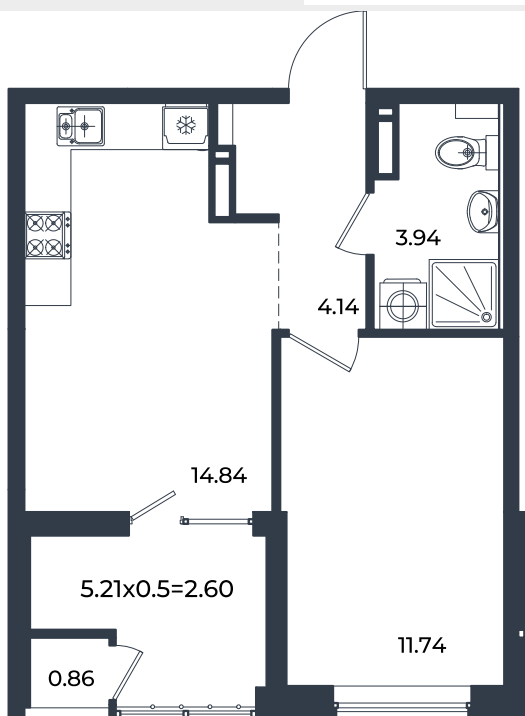

Квартира № 256

1К-квартира 38.12 м²

7 292 356 Р

Жилой комплекс

Инсити

Адрес

г. Краснодар, ул. им. Кирилла Россинского, 3/1, к.1

Срок сдачи

2026 г.

Проект

Микрорайон «Образцово»

Номер на этаже

256

Этаж

9

Корпус

Дом 6

Секция

1

Заселение

I квартал 2026 г.

Отделка

Предчистовая

1 этаж