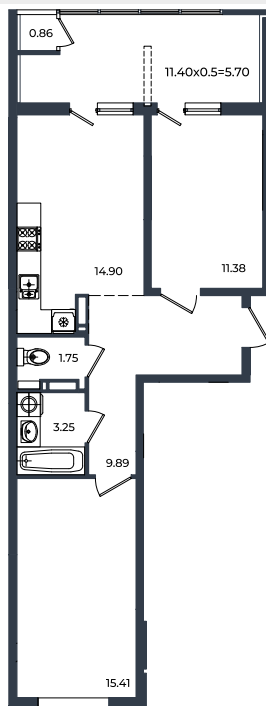

Квартира №166

2К-квартира 63.14 м²

9 786 700 ₽

Жилой комплекс

Инсити

Адрес

г. Краснодар, ул. им. Кирилла Россинского, 3/1, к.1

Срок сдачи

2026 г.

Проект
Номер на этаже
Этаж
Корпус
Секция
Заселение
Отделка

Микрорайон «Образцово»
166
17
Дом 6
1
I квартал 2026 г.
Предчистовая

1 этаж