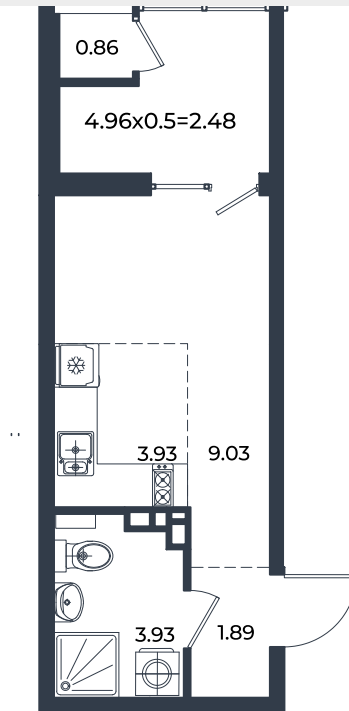

# Квартира № 425

Студия 22.12 м<sup>2</sup>

4 291 280 Р

Жилой комплекс

Инсити

Адрес

г. Краснодар, ул. им. Кирилла Россинского, 3/1, к.1

Срок сдачи

2026 г.

Проект  
Номер на этаже  
Этаж  
Корпус  
Секция  
Заселение  
Отделка

Микрорайон «Образцово»  
425  
6  
Дом 6  
1  
I квартал 2026 г.  
Предчистовая

1 этаж