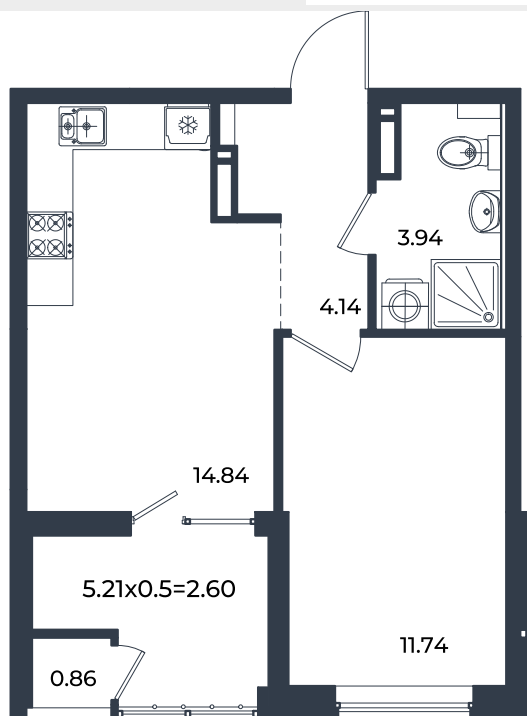

Квартира № 676

1К-квартира 38.12 м²

7 292 356 Р

Жилой комплекс

Инсити

Адрес

г. Краснодар, ул. им. Кирилла Россинского, 3/1, к.1

Срок сдачи

Дом 6

Секция

1

Заселение

I квартал 2026 г.

Отделка

Предчистовая

1 этаж