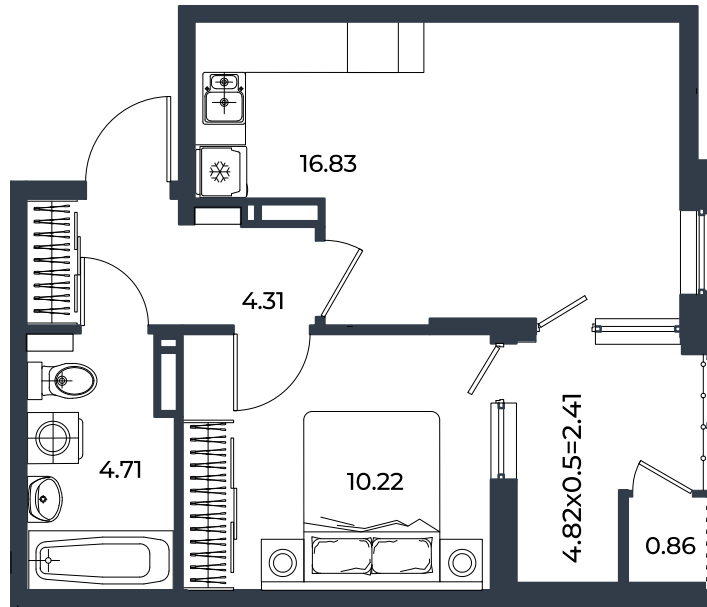

Квартира № 827

1К-квартира 39.34 м²

7 002 520 ₽

Жилой комплекс

Инсити

Адрес

г. Краснодар, ул. им. Кирилла Россинского, 3/1, к.1

Срок сдачи

2026 г.

Проект
Номер на этаже
Этаж
Корпус
Секция
Заселение
Отделка

Микрорайон «Образцово»
827
9
Дом 6
1
I квартал 2026 г.
Предчистовая

1 этаж