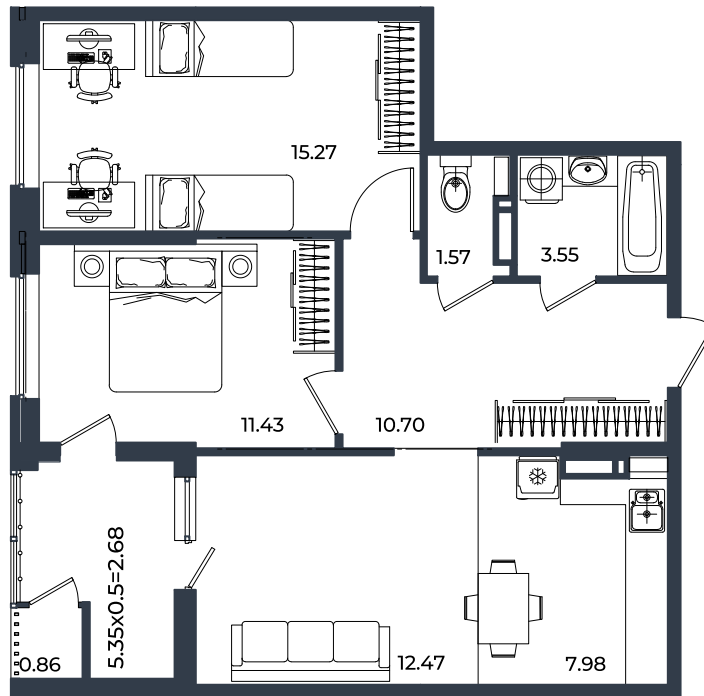

Квартира № 859

3К-квартира 66.51 м²

10 252 517 ₽

Жилой комплекс

Инсити

Адрес

г. Краснодар, ул. им. Кирилла Россинского, 3/1, к.1

Срок сдачи

2026 г.

Проект
Номер на этаже
Этаж
Корпус
Секция
Заселение
Отделка

Микрорайон «Образцово»
859
14
Дом 6
1
I квартал 2026 г.
Предчистовая

1 этаж