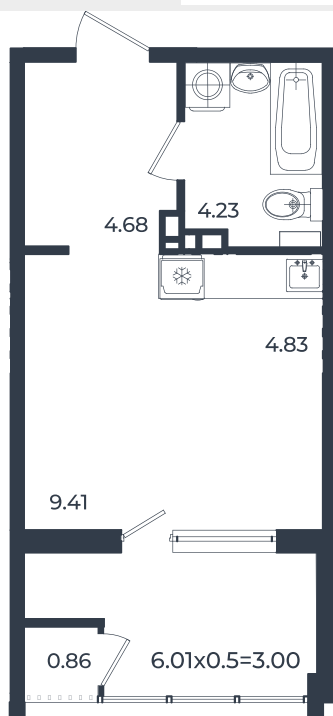

# Квартира № 26

Студия 27.01 м<sup>2</sup>

5 834 160 Р

Жилой комплекс

Инсити

Адрес

г. Краснодар, ул. им. Кирилла Россинского, 3/1, к.1

Срок сдачи

2026 г.

Проект

Микрорайон «Образцово»

Номер на этаже

26

Этаж

6

Корпус

Дом 6

Секция

1

Заселение

I квартал 2026 г.

Отделка

Предчистовая

1 этаж