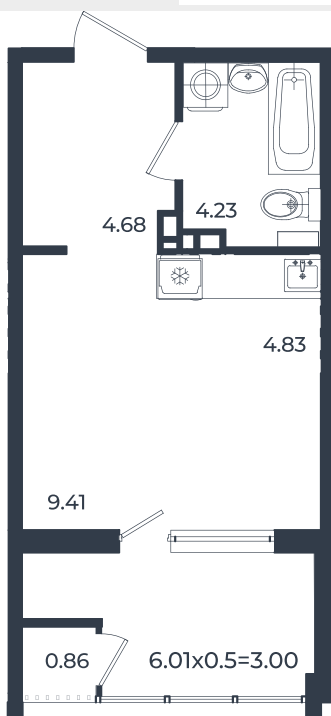

# Квартира № 26

2К-квартира 79.36 м<sup>2</sup>

16 880 010 ₺

Жилой комплекс

Инсити

Адрес

г. Краснодар, ул. им. Кирилла Россинского, 3/1, к.1

Срок сдачи

2026 г.

Проект  
Номер на этаже  
Этаж  
Корпус  
Секция  
Заселение  
Отделка

Микрорайон «Образцово»  
26  
7  
Дом 6  
1  
I квартал 2026 г.  
Предчистовая

1 этаж