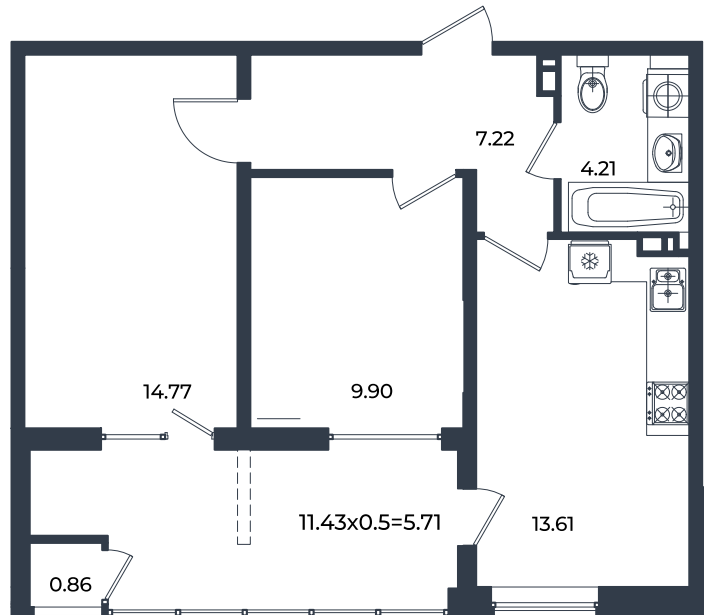

Квартира № 411

2К-квартира 56.28 м²

8 892 240 ₽

Жилой комплекс

Инсити

Адрес

г. Краснодар, ул. им. Кирилла Россинского, 3/1, к.1

Срок сдачи

2026 г.

Проект
Номер на этаже
Этаж
Корпус
Секция
Заселение
Отделка

Микрорайон «Образцово»
411
5
Дом 6
1
I квартал 2026 г.
Предчистовая

1 этаж