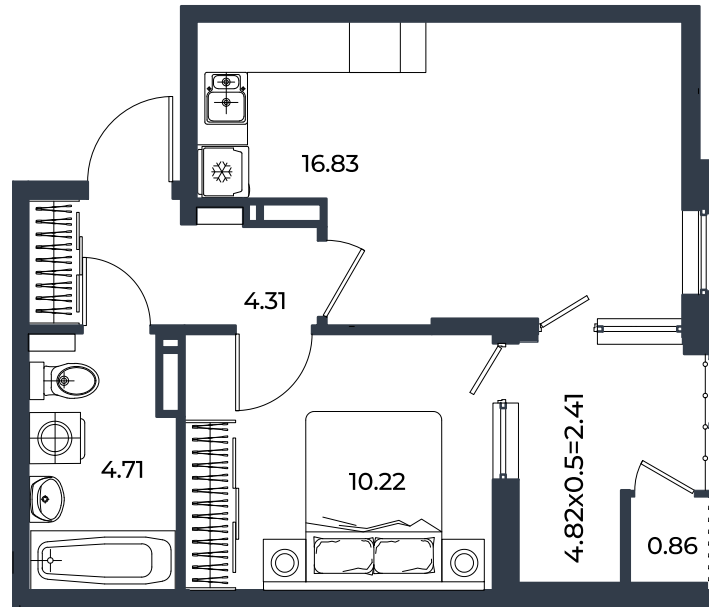

Квартира № 857

1К-квартира 39.34 м²

7 002 520 Р

Жилой комплекс

Инсити

Адрес

г. Краснодар, ул. им. Кирилла Россинского, 3/1, к.1

Срок сдачи

2026 г.

Проект
Номер на этаже
Этаж
Корпус
Секция
Заселение
Отделка

Микрорайон «Образцово»
857
14
Дом 6
1
I квартал 2026 г.
Предчистовая

1 этаж