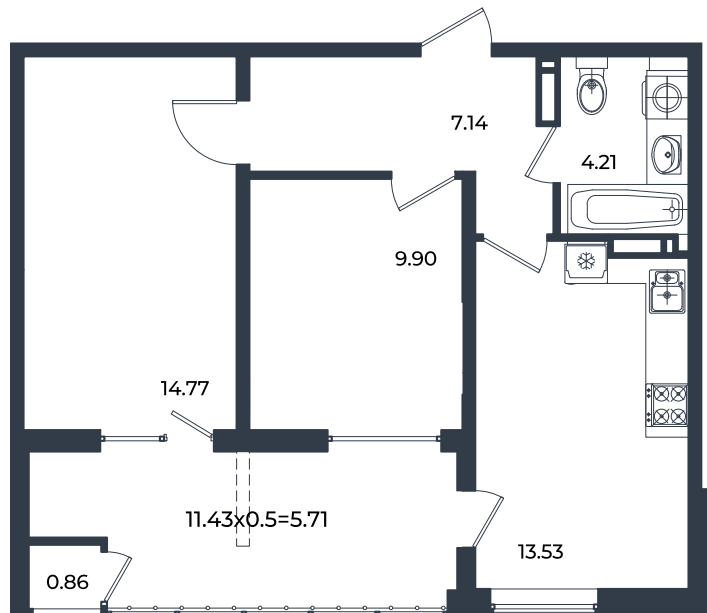

Квартира № 531

2К-квартира 56.12 м²

8 866 960 ₺

Жилой комплекс

Инсити

Адрес

г. Краснодар, ул. им. Кирилла Россинского, 3/1, к.1

Срок сдачи

2026 г.

Проект
Номер на этаже
Этаж
Корпус
Секция
Заселение
Отделка

Микрорайон «Образцово»
531
15
Дом 6
1
I квартал 2026 г.
Предчистовая

1 этаж