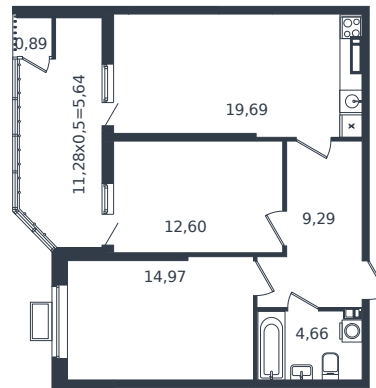

# Квартира № 1190

1 этаж

2К-квартира 67.74 м<sup>2</sup>

8 774 436 ₺

Проект	Микрорайон «Образцово»
Номер на этаже	1190
Этаж	13 из 21
Корпус	Дом 17
Секция	1
Заселение	2026 г.
Отделка	Готовая отделка