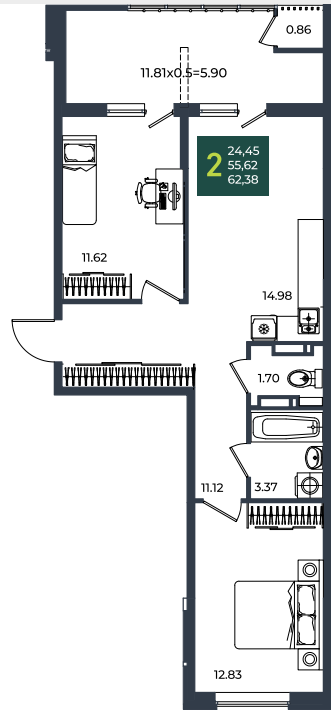

# Квартира № 855

2К-квартира 62.38 м<sup>2</sup>

9 735 023 Р

Жилой комплекс

Инсити

Адрес

г. Краснодар, ул. им. Кирилла Россинского, 3/1, к.1

Срок сдачи

2026 г.

Проект  
Номер на этаже  
Этаж  
Корпус  
Секция  
Заселение  
Отделка

Микрорайон «Образцово»  
855  
14  
Дом 6  
1  
I квартал 2026 г.  
Предчистовая

1 этаж