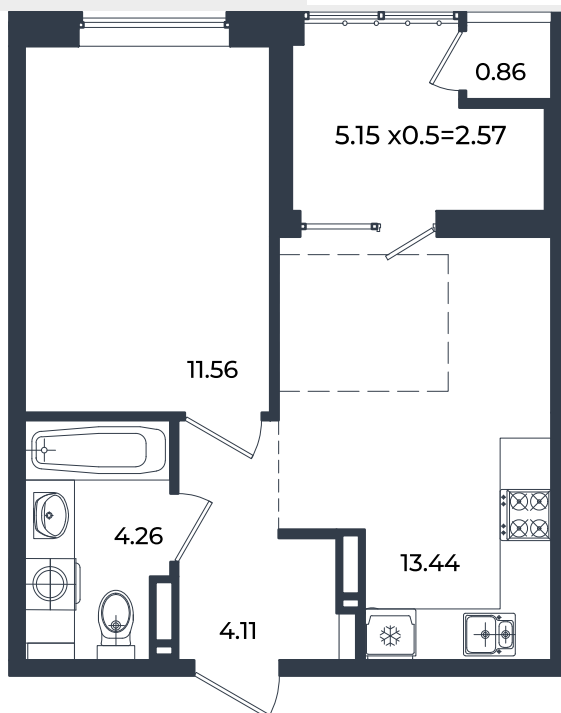

Квартира № 535

1К-квартира 38.58 м²

7 363 738 Р

Жилой комплекс

Инсити

Адрес

г. Краснодар, ул. им. Кирилла Россинского, 3/1, к.1

Срок сдачи

2026 г.

Проект

Микрорайон «Образцово»

Номер на этаже

535

Этаж

4

Корпус

Дом 6

Секция

1

Заселение

I квартал 2026 г.

Отделка

Предчистовая

1 этаж