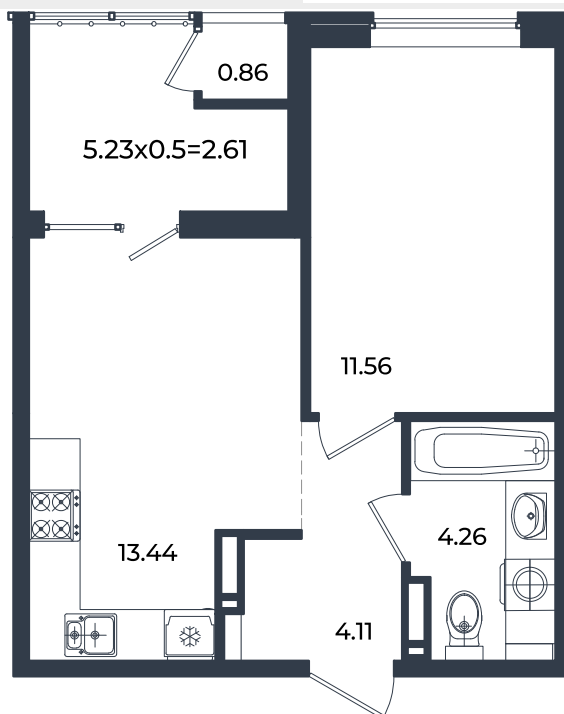

Квартира № 306

1К-квартира 36.84 м²

7 040 124 Р

Жилой комплекс

Инсити

Адрес

Срок сдачи

2026 г.

Проект

Микрорайон «Образцово»

Номер на этаже

306

Этаж

13

Корпус

Дом 6

Секция

1

Заселение

I квартал 2026 г.

Отделка

Предчистовая

1 этаж