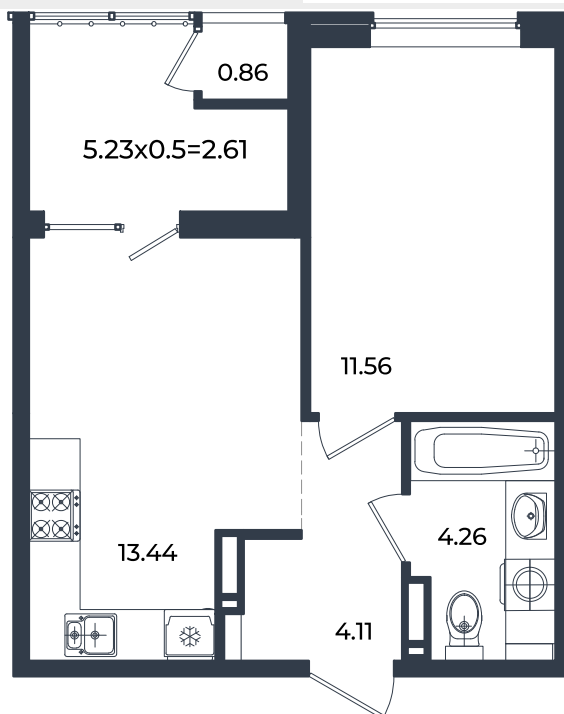

Квартира № 258

1К-квартира 36.84 м²

7 040 124 Р

Жилой комплекс

Инсити

Адрес

г. Краснодар, ул. им. Кирилла Россинского, 3/1, к.1

Срок сдачи

2026 г.

Проект

Микрорайон «Образцово»

Номер на этаже

258

Этаж

9

Корпус

Дом 6

Секция

1

Заселение

I квартал 2026 г.

Отделка

Предчистовая

1 этаж