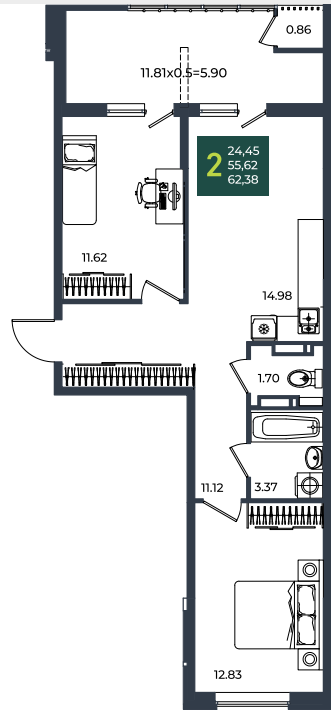

Квартира № 861

2К-квартира 62.38 м²

9 735 023 Р

Жилой комплекс

Инсити

Адрес

г. Краснодар, ул. им. Кирилла Россинского, 3/1, к.1

Срок сдачи

2026 г.

Проект
Номер на этаже
Этаж
Корпус
Секция
Заселение
Отделка

Микрорайон «Образцово»
861
15
Дом 6
1
I квартал 2026 г.
Предчистовая

1 этаж