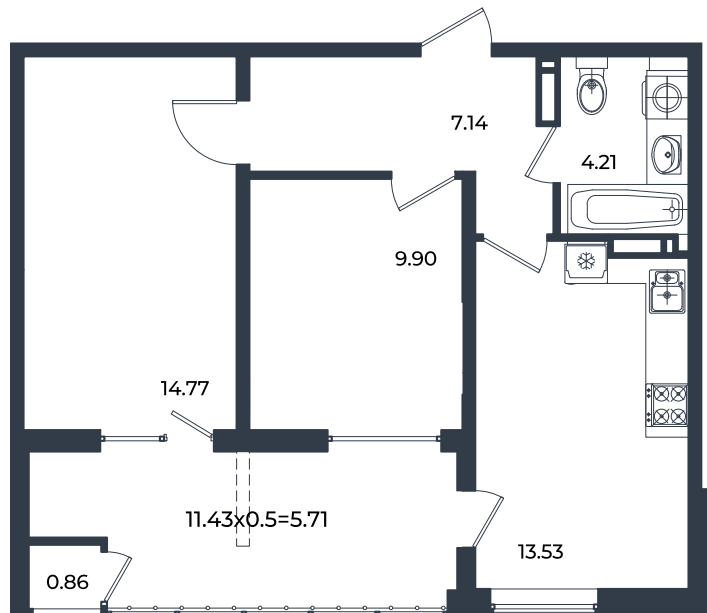

Квартира № 687

2К-квартира 56.12 м²

8 866 960 ₺

Жилой комплекс

Инсити

Адрес

г. Краснодар, ул. им. Кирилла Россинского, 3/1, к.1

Срок сдачи

2026 г.

Проект
Номер на этаже
Этаж
Корпус
Секция
Заселение
Отделка

Микрорайон «Образцово»
687
11
Дом 6
1
I квартал 2026 г.
Предчистовая

1 этаж