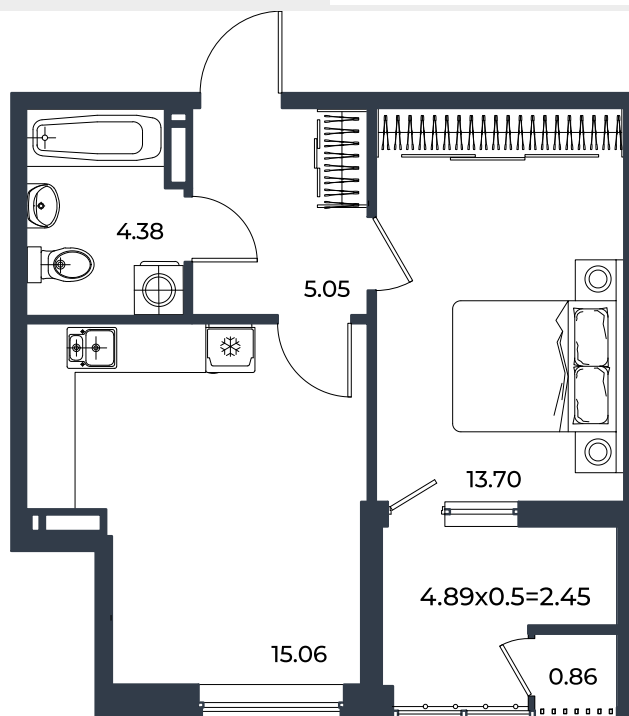

2026 г.

Проект

Микрорайон «Образцово»

Номер на этаже

826

Этаж

9

Корпус

Дом 6

Секция

1

Заселение

I квартал 2026 г.

Отделка

Предчистовая

1 этаж