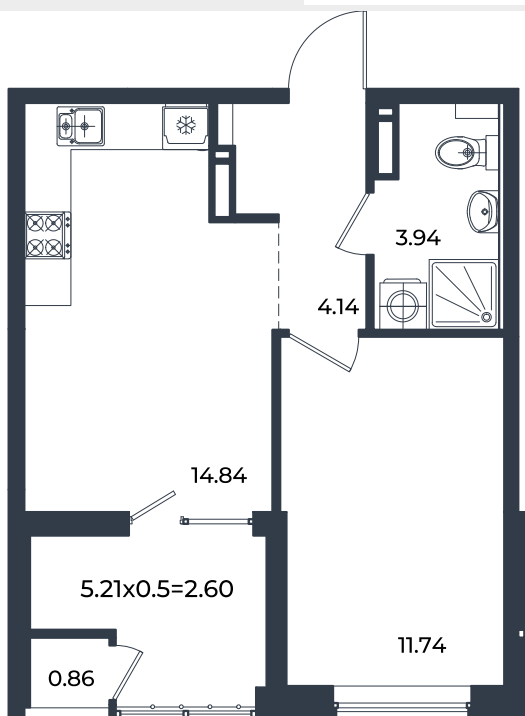

Квартира № 496

1К-квартира 38.12 м²

7 292 356 Р

Жилой комплекс

Инсити

Адрес

Срок сдачи

2026 г.

Проект

Микрорайон «Образцово»

Номер на этаже

496

Этаж

12

Корпус

Дом 6

Секция

1

Заселение

I квартал 2026 г.

Отделка

Предчистовая

1 этаж