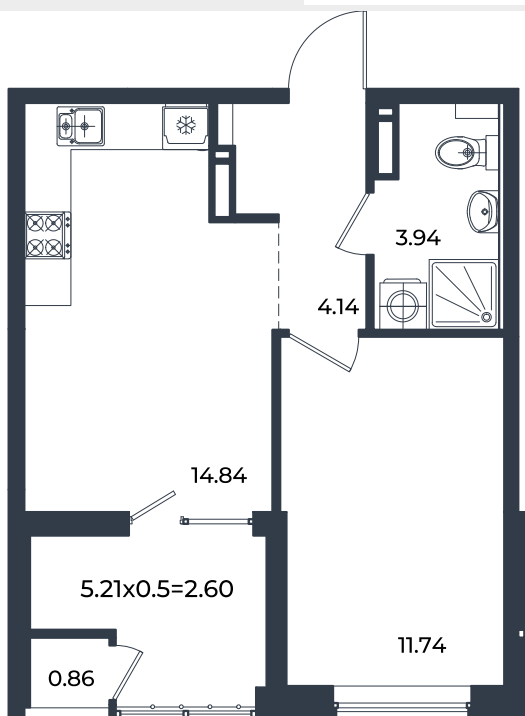

# Квартира № 268

1К-квартира 38.12 м<sup>2</sup>

7 292 356 Р

Жилой комплекс

Инсити

Адрес

г. Краснодар, ул. им. Кирилла Россинского, 3/1, к.1

Срок сдачи

2026 г.

Проект

Микрорайон «Образцово»

Номер на этаже

268

Этаж

10

Корпус

Дом 6

Секция

1

Заселение

I квартал 2026 г.

Отделка

Предчистовая

1 этаж