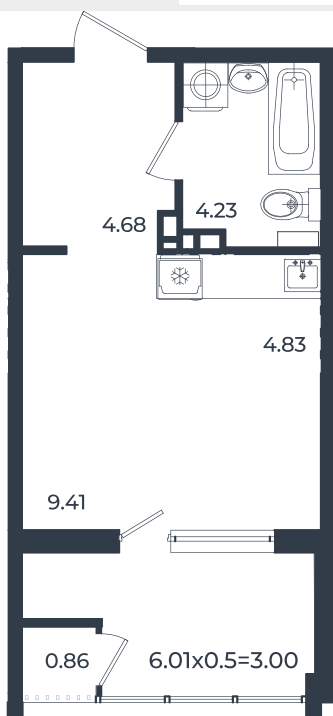

Квартира № 20

2К-квартира 77.35 м²

16 455 900 Р

Жилой комплекс

Инсити

Адрес

г. Краснодар, ул. им. Кирилла Россинского, 3/1, к.1

Срок сдачи

2026 г.

Проект
Номер на этаже
Этаж
Корпус
Секция
Заселение
Отделка

Микрорайон «Образцово»
20
5
Дом 6
1
I квартал 2026 г.
Предчистовая

1 этаж