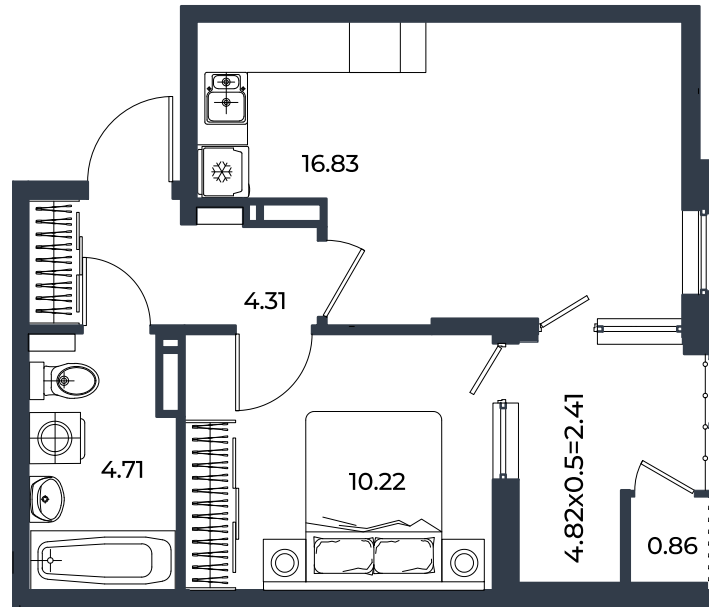

Квартира № 869

1К-квартира 39.34 м²

7 181 200 ₽

Жилой комплекс

Инсити

Адрес

г. Краснодар, ул. им. Кирилла Россинского, 3/1, к.1

Срок сдачи

2026 г.

Проект
Номер на этаже
Этаж
Корпус
Секция
Заселение
Отделка

Микрорайон «Образцово»
869
16
Дом 6
1
I квартал 2026 г.
Предчистовая

1 этаж