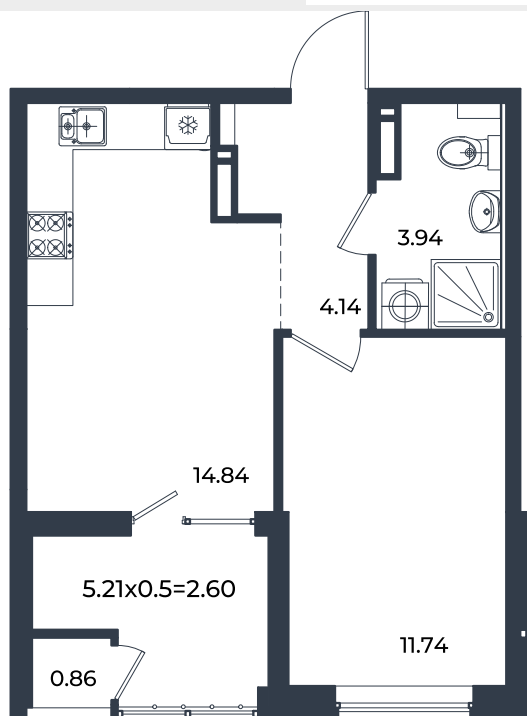

# Квартира № 460

1К-квартира 38.12 м<sup>2</sup>

7 292 356 Р

Жилой комплекс

Инсити

Адрес

г. Краснодар, ул. им. Кирилла Россинского, 3/1, к.1

Срок сдачи

Дом 6

Секция

1

Заселение

I квартал 2026 г.

Отделка

Предчистовая

1 этаж