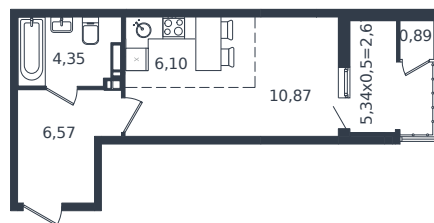

Квартира № 1183

1 этаж

Студия 31.45 м²

5 572 125 ₽

Проект	Микрорайон «Образцово»
Номер на этаже	1183
Этаж	12 из 21
Корпус	Дом 17
Секция	1
Заселение	2026 г.
Отделка	Готовая отделка

+7(861)210-35-75

ИНСИТИ
ДЕВЕЛОПМЕНТ