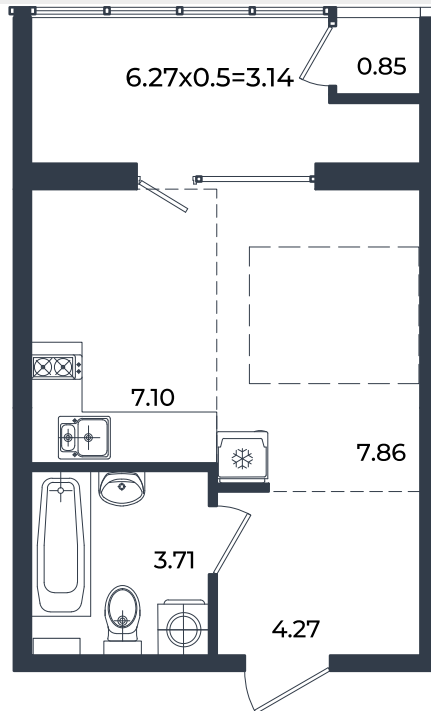

Квартира № 177

1К-квартира 39.36 м²

7 988 112 ₹

Жилой комплекс

Инсити

Адрес

г. Краснодар, ул. им. Кирилла Россинского, 3/1, к.1

Срок сдачи

2026 г.

Проект
Номер на этаже
Этаж
Корпус
Секция
Заселение
Отделка

Микрорайон «Образцово»
177
7
Дом 6
1
I квартал 2026 г.
Предчистовая

1 этаж