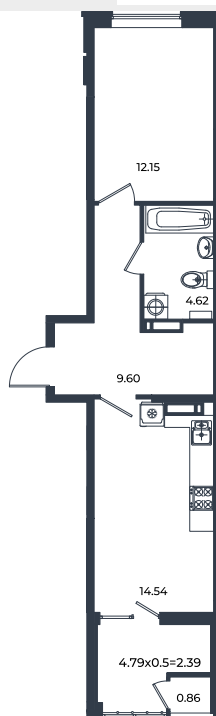

Квартира № 684

1К-квартира 44.16 м²

7 728 000 ₽

Жилой комплекс

Инсити

Адрес

г. Краснодар, ул. им. Кирилла Россинского, 3/1, к.1

Срок сдачи

2026 г.

Проект
Номер на этаже
Этаж
Корпус
Секция
Заселение
Отделка

Микрорайон «Образцово»
684
10
Дом 6
1
I квартал 2026 г.
Предчистовая

1 этаж