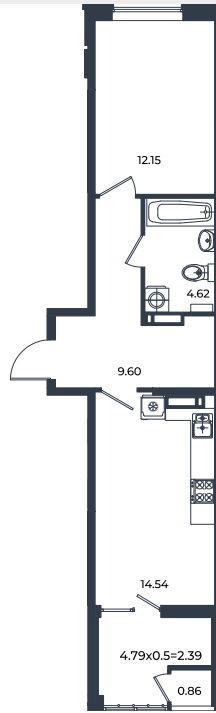

Квартира № 684

1К-квартира 44.16 м²

7 728 000 ₽

Жилой комплекс

Инсити

Адрес

г. Краснодар, ул. им. Кирилла Россинского, 3/1, к.1

Срок сдачи

2026 г.

Проект
Номер на этаже
Этаж
Корпус
Секция
Заселение
Отделка

Микрорайон «Образцово»
684
10
Дом 6
1
I квартал 2026 г.
Предчистовая

1 этаж