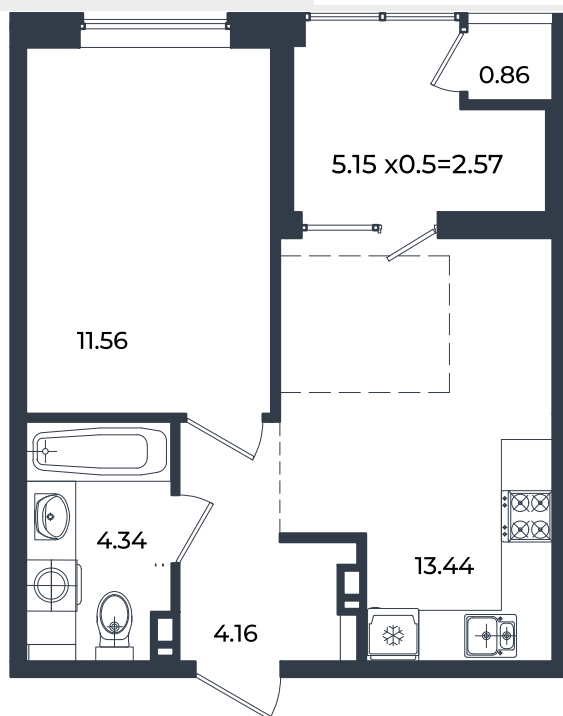

Квартира № 391

1К-квартира 36.93 м²

7 057 323 Р

Жилой комплекс

Инсити

Адрес

г. Краснодар, ул. им. Кирилла Россинского, 3/1, к.1

Срок сдачи

Дом 6

Секция

1

Заселение

I квартал 2026 г.

Отделка

Предчистовая

1 этаж