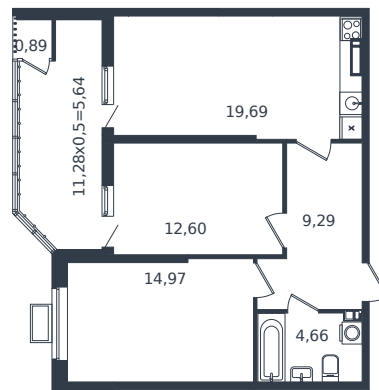

Квартира № 1182

1 этаж

2К-квартира 67.74 м²

8 780 598 ₪

Проект	Микрорайон «Образцово»
Номер на этаже	1182
Этаж	12 из 21
Корпус	Дом 17
Секция	1
Заселение	2026 г.
Отделка	Готовая отделка

+7(861)210-35-75

ИНСИТИ
ДЕВЕЛОПМЕНТ