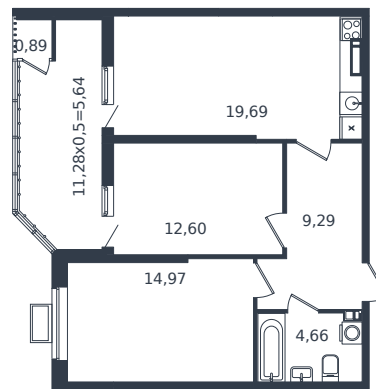

# Квартира № 1182

1 этаж

2К-квартира 67.74 м<sup>2</sup>

8 730 315 ₺

Проект	Микрорайон «Образцово»
Номер на этаже	1182
Этаж	12 из 21
Корпус	Дом 17
Секция	1
Заселение	2026 г.
Отделка	Готовая отделка