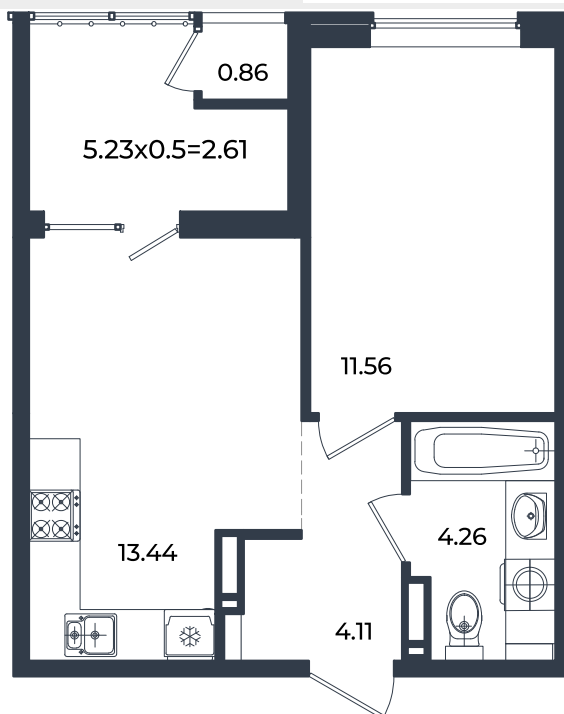

Квартира № 354

1К-квартира 36.84 м²

7 040 124 Р

Жилой комплекс

Инсити

Адрес

г. Краснодар, ул. им. Кирилла Россинского, 3/1, к.1

Срок сдачи

Дом 6

Секция

1

Заселение

I квартал 2026 г.

Отделка

Предчистовая

1 этаж