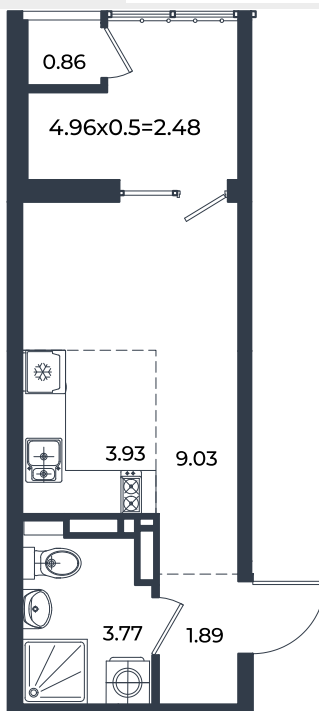

# Квартира № 281

Студия 21.96 м<sup>2</sup>

4 260 240 Р

Жилой комплекс

Инсити

Адрес

г. Краснодар, ул. им. Кирилла Россинского, 3/1, к.1

Срок сдачи

2026 г.

Проект  
Номер на этаже  
Этаж  
Корпус  
Секция  
Заселение  
Отделка

Микрорайон «Образцово»  
281  
11  
Дом 6  
1  
I квартал 2026 г.  
Предчистовая

1 этаж