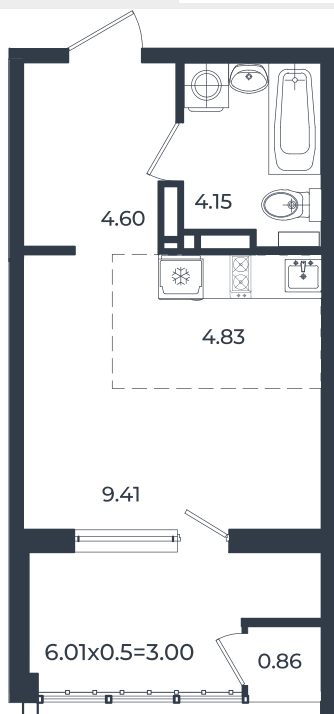

Квартира № 81

Студия 26.85 м²

5 799 600 ₽

Жилой комплекс

Инсити

Адрес

г. Краснодар, ул. им. Кирилла Россинского, 3/1, к.1

Срок сдачи

2026 г.

Проект
Номер на этаже
Этаж
Корпус
Секция
Заселение
Отделка

Микрорайон «Образцово»
81
15
Дом 6
1
I квартал 2026 г.
Предчистовая

1 этаж