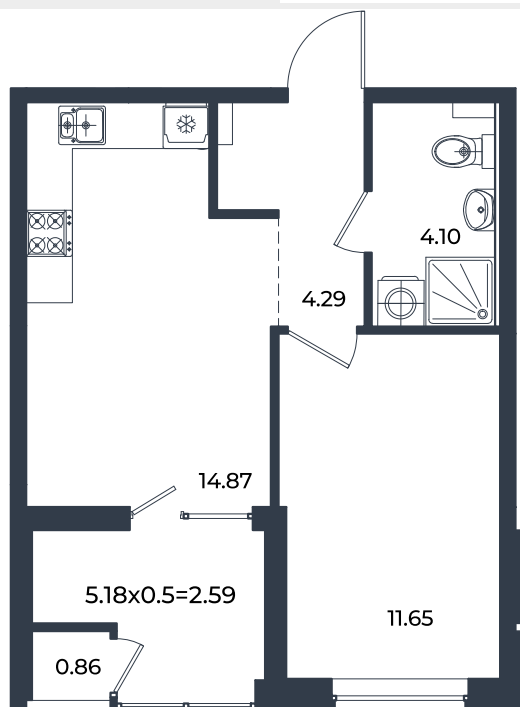

# Квартира №172

2К-квартира 52.91 м<sup>2</sup>

9 857 133 Р

Жилой комплекс

Инсита

Адрес

г. Краснодар, ул. им. Кирилла Россинского, 3/1, к.1

Срок сдачи

2026 г.

Проект

Микрорайон «Образцово»

Номер на этаже

172

Этаж

6

Корпус

Дом 6

Секция

1

Заселение

I квартал 2026 г.

Отделка

Предчистовая

1 этаж