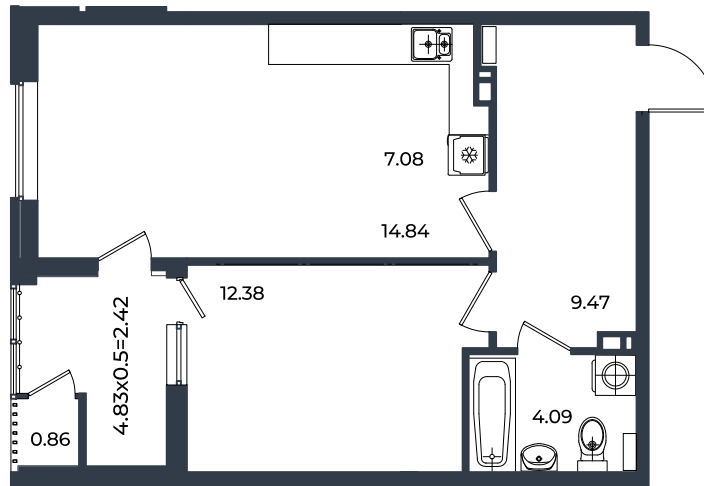

# Квартира № 822

2К-квартира 51.14 м<sup>2</sup>

8 182 400 Р

Жилой комплекс

Инсити

Адрес

г. Краснодар, ул. им. Кирилла Россинского, 3/1, к.1

Срок сдачи

2026 г.

Проект  
Номер на этаже  
Этаж  
Корпус  
Секция  
Заселение  
Отделка

Микрорайон «Образцово»  
822  
8  
Дом 6  
1  
I квартал 2026 г.  
Предчистовая

1 этаж