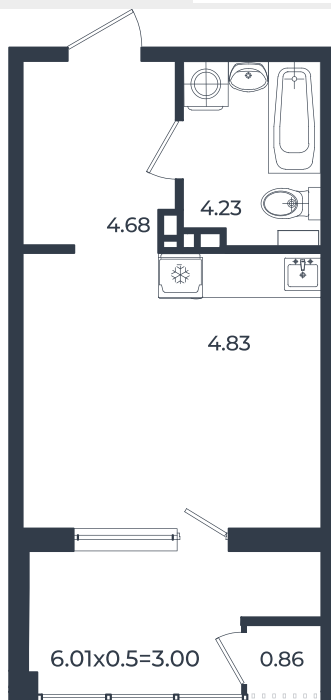

Квартира № 27

Студия 27.01 м²

5 834 160 Р

Жилой комплекс

Инсити

Адрес

г. Краснодар, ул. им. Кирилла Россинского, 3/1, к.1

Срок сдачи

2026 г.

Проект
Номер на этаже
Этаж
Корпус
Секция
Заселение
Отделка

Микрорайон «Образцово»
27
6
Дом 6
1
I квартал 2026 г.
Предчистовая

1 этаж