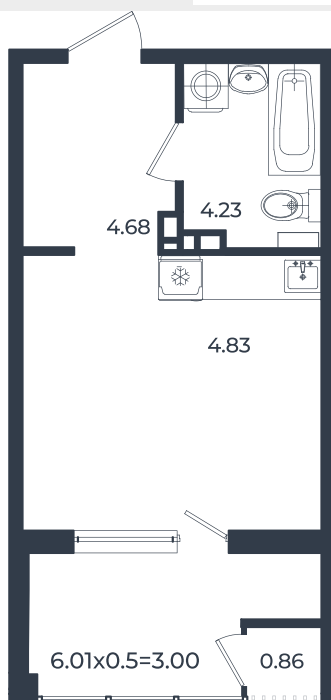

# Квартира № 27

Студия 28.43 м<sup>2</sup>

6 133 780 Р

Жилой комплекс

Инсити

Адрес

г. Краснодар, ул. им. Кирилла Россинского, 3/1, к.1

Срок сдачи

2026 г.

Проект  
Номер на этаже  
Этаж  
Корпус  
Секция  
Заселение  
Отделка

Микрорайон «Образцово»  
27  
7  
Дом 6  
1  
I квартал 2026 г.  
Предчистовая

1 этаж