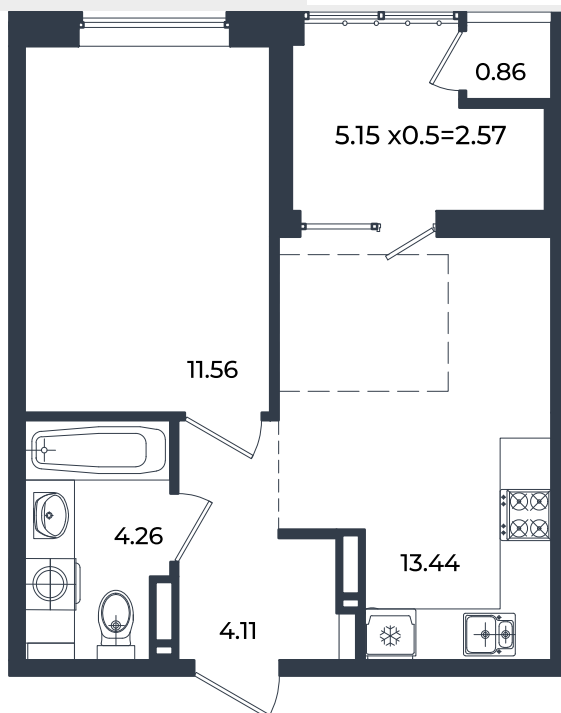

Квартира № 691

1К-квартира 36.8 м²

7 032 480 ₽

Жилой комплекс

Инсити

Адрес

Срок сдачи

2026 г.

Проект

Микрорайон «Образцово»

Номер на этаже

691

Этаж

11

Корпус

Дом 6

Секция

1

Заселение

I квартал 2026 г.

Отделка

Предчистовая

1 этаж