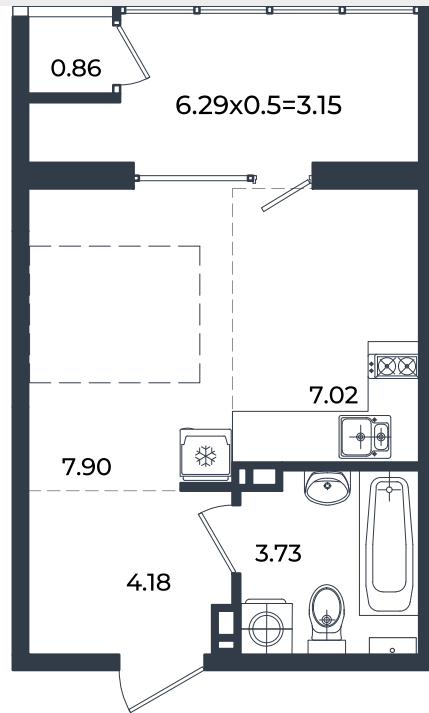

Квартира № 236

Студия 26.84 м²

5 581 378 Р

Жилой комплекс

Инсити

Адрес

г. Краснодар, ул. им. Кирилла Россинского, 3/1, к.1

Срок сдачи

2026 г.

Проект
Номер на этаже
Этаж
Корпус
Секция
Заселение
Отделка

Микрорайон «Образцово»
236
7
Дом 6
1
I квартал 2026 г.
Предчистовая

1 этаж