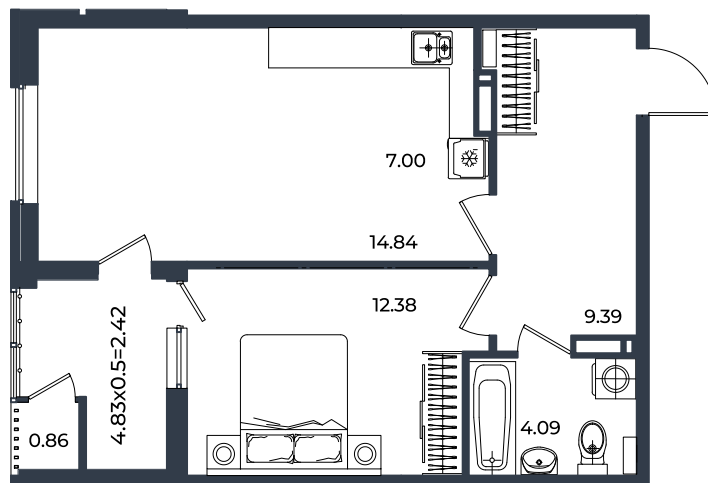

2026 г.

Проект

Микрорайон «Образцово»

Номер на этаже

828

Этаж

9

Корпус

Дом 6

Секция

1

Заселение

I квартал 2026 г.

Отделка

Предчистовая

1 этаж