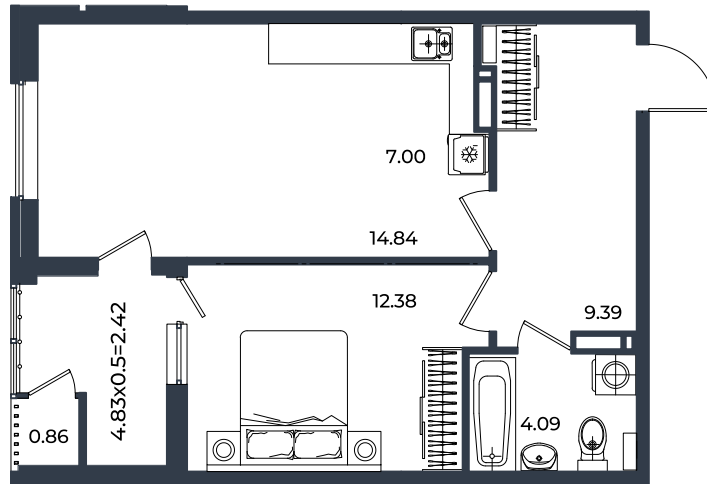

Квартира № 828

2К-квартира 50.98 м²

8 156 800 Р

Жилой комплекс

Инсити

Адрес

г. Краснодар, ул. им. Кирилла Россинского, 3/1, к.1

Срок сдачи

2026 г.

Проект
Номер на этаже
Этаж
Корпус
Секция
Заселение
Отделка

Микрорайон «Образцово»
828
9
Дом 6
1
I квартал 2026 г.
Предчистовая

1 этаж