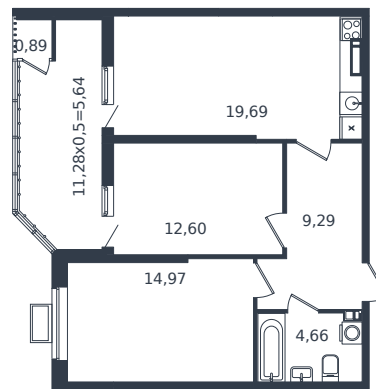

# Квартира № 1158

1 этаж

2К-квартира 67.74 м<sup>2</sup>

8 760 940 ₽

Проект	Микрорайон «Образцово»
Номер на этаже	1158
Этаж	9 из 21
Корпус	Дом 17
Секция	1
Заселение	2026 г.
Отделка	Готовая отделка