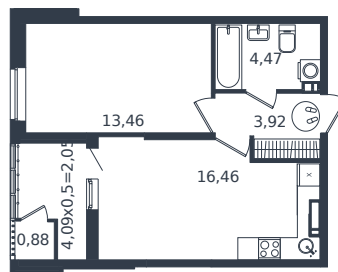

Квартира № 1156

1 этаж

1К-квартира 41.24 м²

6 626 031 ₺

Проект
Номер на этаже
Этаж
Корпус
Секция
Заселение
Отделка

Микрорайон «Образцово»
1156
8 из 21
Дом 17
1
2026 г.
Готовая отделка

+7(861)210-35-75

ИНСИТИ
ДЕВЕЛОПМЕНТ