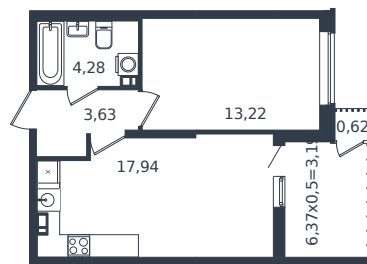

Квартира № 1152

1 этаж

1К-квартира 42.88 м²

7 358 480 ₹

Проект	Микрорайон «Образцово»
Номер на этаже	1152
Этаж	8 из 21
Корпус	Дом 17
Секция	1
Заселение	2026 г.
Отделка	Готовая отделка

+7(861)210-35-75

ИНСИТИ
ДЕВЕЛОПМЕНТ