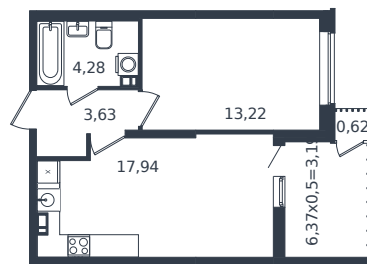

Квартира № 1152

1 этаж

1К-квартира 42.88 м²

7 144 158 ₺

Проект	Микрорайон «Образцово»
Номер на этаже	1152
Этаж	8 из 21
Корпус	Дом 17
Секция	1
Заселение	2026 г.
Отделка	Готовая отделка

+7(861)210-35-75

ИНСИТИ
ДЕВЕЛОПМЕНТ