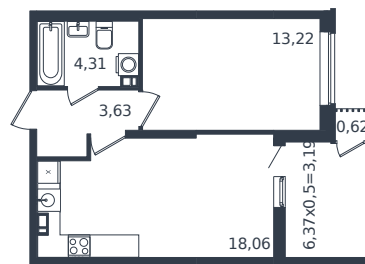

# Квартира № 1136

1 этаж

1К-квартира 43.03 м<sup>2</sup>

7 400 430 ₽

Проект	Микрорайон «Образцово»
Номер на этаже	1136
Этаж	6 из 21
Корпус	Дом 17
Секция	1
Заселение	2026 г.
Отделка	Готовая отделка

+7(861)210-35-75