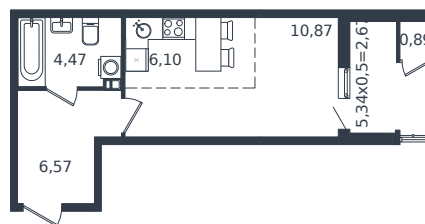

# Квартира № 1135

1 этаж

Студия 31.57 м²

5 483 288 ₽

Проект	Микрорайон «Образцово»
Номер на этаже	1135
Этаж	6 из 21
Корпус	Дом 17
Секция	1
Заселение	2026 г.
Отделка	Готовая отделка