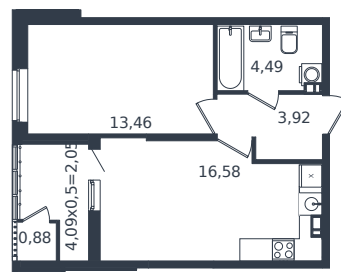

Квартира № 1132

1 этаж

1К-квартира 41.38 м²

6 681 981 ₺

Проект	Микрорайон «Образцово»
Номер на этаже	1132
Этаж	5 из 21
Корпус	Дом 17
Секция	1
Заселение	2026 г.
Отделка	Готовая отделка

+7(861)210-35-75

ИНСИТИ
ДЕВЕЛОПМЕНТ