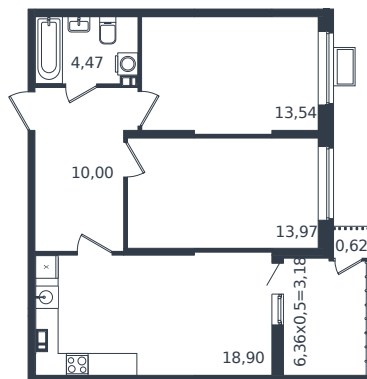

Квартира № 1130

1 этаж

2К-квартира 64.68 м²

8 108 141 ₺

Проект	Микрорайон «Образцово»
Номер на этаже	1130
Этаж	5 из 21
Корпус	Дом 17
Секция	1
Заселение	2026 г.
Отделка	Готовая отделка