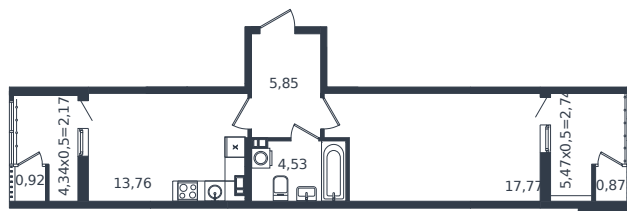

Квартира № 1123

1 этаж

1К-квартира 48.61 м²

6 881 567 ₽

Проект	Микрорайон «Образцово»
Номер на этаже	1123
Этаж	4 из 21
Корпус	Дом 17
Секция	1
Заселение	2026 г.
Отделка	Готовая отделка