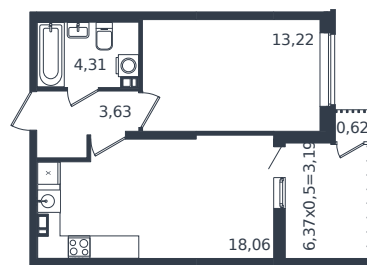

# Квартира № 1120

1 этаж

1К-квартира 43.03 м<sup>2</sup>

7 168 886 ₺

Проект	Микрорайон «Образцово»
Номер на этаже	1120
Этаж	4 из 21
Корпус	Дом 17
Секция	1
Заселение	2026 г.
Отделка	Готовая отделка

+7(861)210-35-75