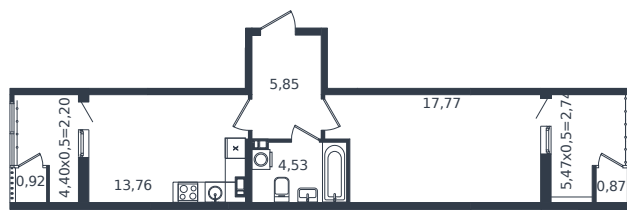

# Квартира № 1115

1 этаж

1К-квартира 48.64 м<sup>2</sup>

6 888 505 ₽

Проект	Микрорайон «Образцово»
Номер на этаже	1115
Этаж	3 из 21
Корпус	Дом 17
Секция	1
Заселение	2026 г.
Отделка	Готовая отделка

+7(861)210-35-75