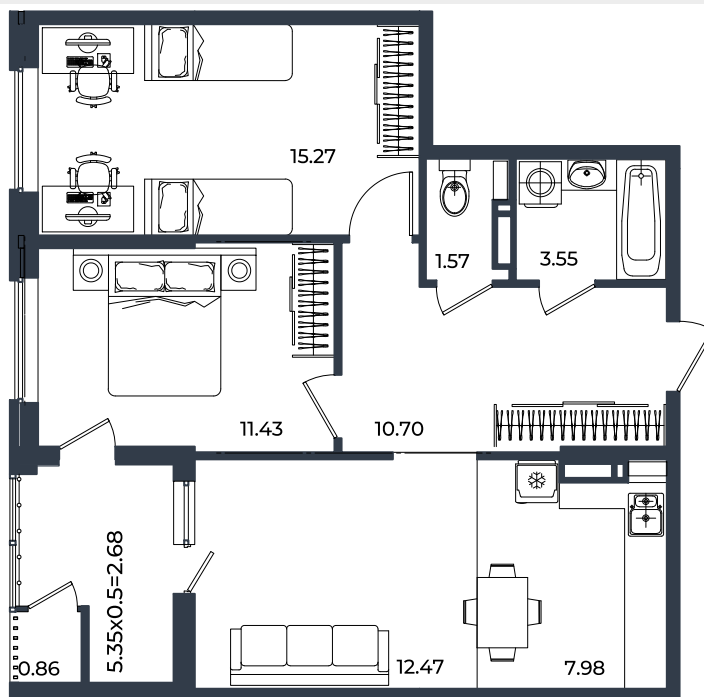

Квартира № 877

3К-квартира 66.51 м²

10 252 517 ₽

Жилой комплекс

Инсити

Адрес

г. Краснодар, ул. им. Кирилла Россинского, 3/1, к.1

Срок сдачи

2026 г.

Проект
Номер на этаже
Этаж
Корпус
Секция
Заселение
Отделка

Микрорайон «Образцово»
877
17
Дом 6
1
I квартал 2026 г.
Предчистовая

1 этаж